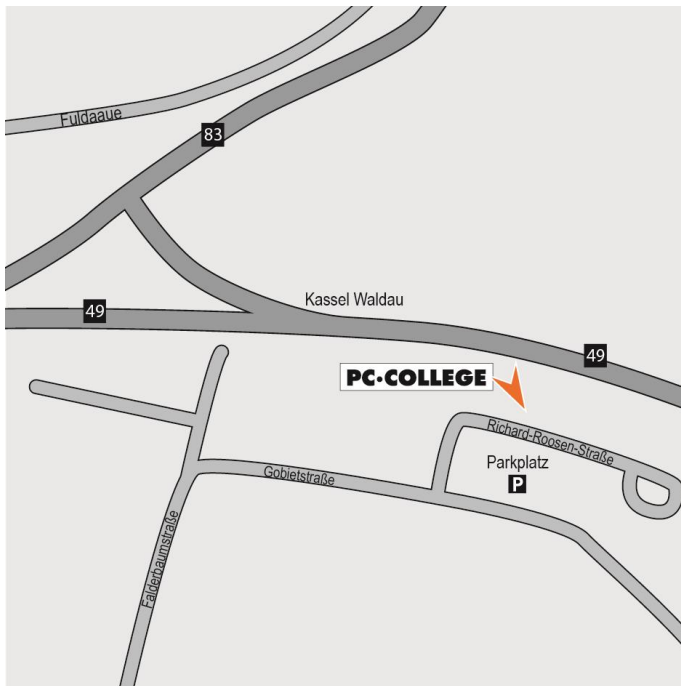

Standort **PC-COLLEGE** Kassel
Richard-Roosen-Str. 9, 34123 Kassel-Waldau

Sie erreichen uns

Mit dem Auto

- Das Training Center ist ca. 1,8 Km von Autobahnabfahrt entfernt und liegt im Gewerbegebiet
- **Von Westen (Dortmund) auf der A44 kommend:** Fahren Sie am Kreuz Kassel-West auf die A49 Richtung Kassel-Stadtmitte auf. Sie verlassen die Autobahn an der Abfahrt Waldau.
- Von der Autobahn kommend biegen Sie dann rechts ab und an der nächsten Ampelkreuzung links.
- Fahren Sie nach 500m links in die Falderbaumstraße und folgen Sie der Vorfahrtstraße.
- Sie kommen in die Gobietstraße. Sie sehen auf der linken Seite IVECO, biegen Sie hier nach links ab in die Richard-Roosen-Straße.
- Sie finden uns auf der linken Straßenseite auf Höhe des Deutschen Roten Kreuzes
- **Von Norden (Hannover) oder Süden (Fulda) auf der A7 kommend:** Fahren Sie bitte an der Ausfahrt Kassel-Mitte auf die A49 Richtung Marburg auf.
- Bei der Ausfahrt "Kassel-Industriepark, Fuldabrück, Lohfelden" verlassen Sie bitte die Autobahn und biegen an der nun folgenden Ampelkreuzung rechts ab.
- An der nächsten Ampelkreuzung biegen Sie rechts ein (Industriepark West).
- Fahren Sie nach ca. 500m rechts in die Richard-Roosen-Straße und folgen Sie der Straße.
- Sie finden uns auf der linken Straßenseite auf Höhe des Deutschen Roten Kreuzes.

Parkmöglichkeiten

- Parkplätze finden Sie kostenfrei direkt am Haus oder in der Straße

PC-COLLEGE-Partner Kassel

Richard-Roosen-Str. 9
34123 Kassel-Waldau

T: 0800 5777 333
(gebührenfrei in Deutschland)

F: 030 214 29 88 (Zentrale)

kassel@pc-college.de